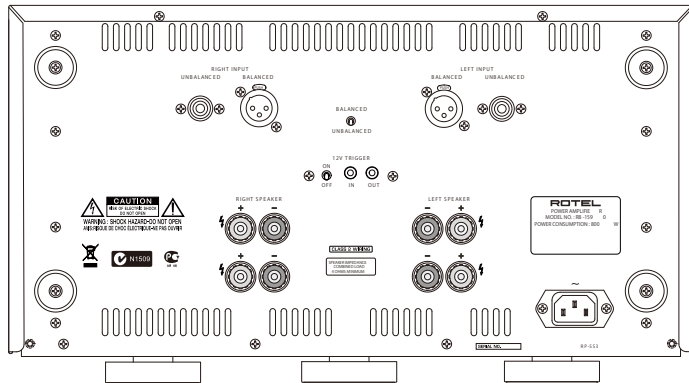

CD11

A11

RCD-1572

RC-1572MKII

RC-1590MKII

RB-1582MKII

RB-1590

●印刷された製品の色調は実物と多少異なる場合がございます。 ●仕様および外観は改良のため予告なく変更することがあります。 ●ローテル中国珠海工場で製造しております。